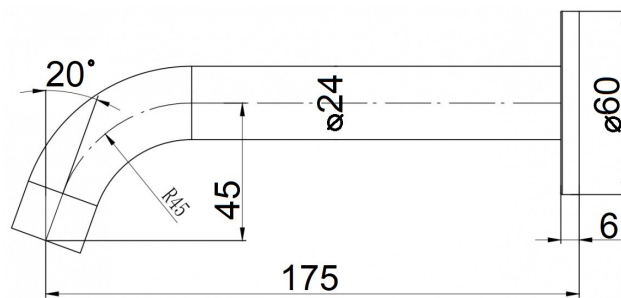

HYB77-802BN- Brushed Nickel

HYB77-802GM - Gunmetal

HYB77-802MB - Matt Black

HYB77-802 – Spec

KARA - WALL OUTLETS

HYB11-801 - Chrome

HYB11-801MB - Matt Black

HYB11-802 - Chrome