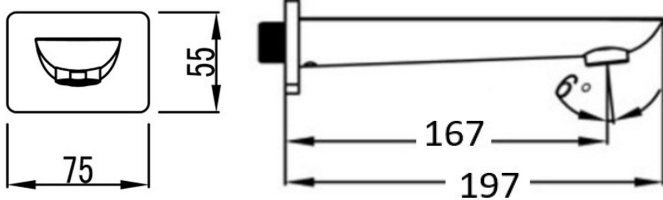

HYB11-801- Spec