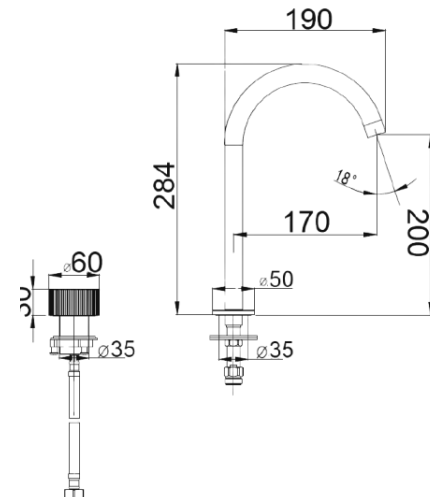

HYB77-208N - Brushed Nickel