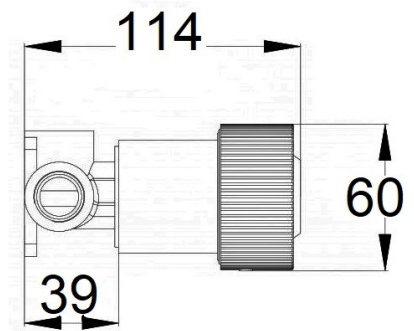

SOKO

HYB77-301 - Chrome

HYB77-301BG - Brushed Gold

HYB77-301BN - Brushed Nickel

HYB77-301 GM - Gunmetal

HYB77-301MB - Matt Black

HYB77-802 - Chrome

HYB77-802BG - Brushed Gold