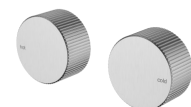

HYB77-802BN - Brushed Nickel

HYB77-802 GM - Gunmetal

HYB77-802MB - Matt Black

Soko Hob Sink Mixer

HYB77-108 - Chrome

HYB77-108BG - Brushed Gold

HYB77-108N - Brushed Nickel

HYB77-108 GM - Gunmetal

HYB77-108MB - Matt Black

Soko Hob Basin Mixer

HYB77-208 - Chrome

HYB77-208BG - Brushed Gold

HYB77-208N - Brushed Nickel

HYB77-208 GM - Gunmetal

HYB77-208MB - Matt Black

Soko Hob Basin Set

HYB77-9904 - Chrome

HYB77-9904BG - Brushed Gold

HYB77-9904BN - Brushed Nickel

HYB77-9904 GM - Gunmetal

HYB77-9904MB - Matt Black

Soko Wall Basin/Bath Set

HYB77-208 - Chrome

HYB77-9901BG - Brushed Gold

HYB77-99018N - Brushed Nickel

HYB77-9901 GM - Gunmetal

HYB77-9901MB - Matt Black

Soko Wall Stops

HYB77-9902 - Chrome

HYB77-9902BG - Brushed Gold

HYB77-99028N - Brushed Nickel

HYB77-9902GM - Gunmetal