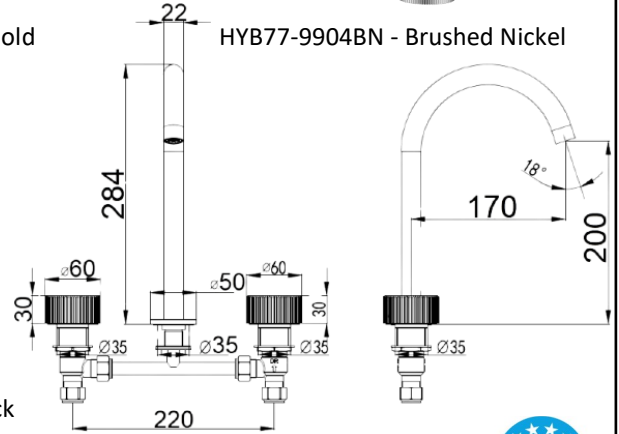

HYB77-9904 - Chrome

HYB77-9904BG - Brushed Gold

HYB77-9904BN - Brushed Nickel

HYB77-9904 GM - Gunmetal

HYB77-9904MB - Matt Black

Soko Wall Basin/Bath Set

HYB77-208 - Chrome

HYB77-9901BG - Brushed Gold