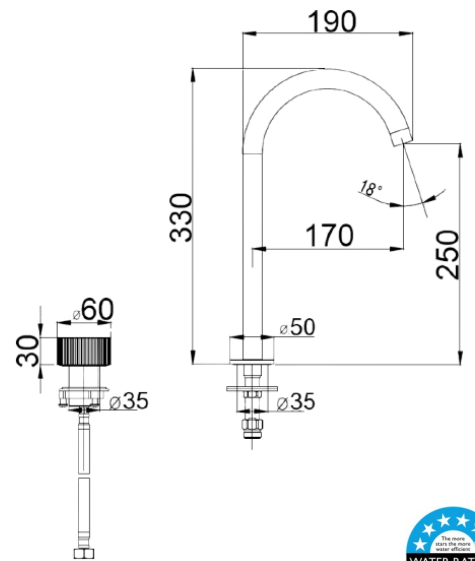

HYB77-108N - Brushed Nickel