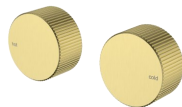

HYB77-802BN - Brushed Nickel

HYB77-802 GM - Gunmetal

HYB77-802MB - Matt Black

Soko Hob Sink Mixer

HYB77-108 - Chrome

HYB77-108BG - Brushed Gold

HYB77-108N - Brushed Nickel

HYB77-108 GM - Gunmetal

HYB77-108MB - Matt Black

Soko Hob Basin Mixer

HYB77-208 - Chrome

HYB77-208BG - Brushed Gold

HYB77-208N - Brushed Nickel

HYB77-208 GM - Gunmetal

HYB77-208MB - Matt Black

Soko Hob Basin Set

HYB77-9904 - Chrome

HYB77-9904BG - Brushed Gold

HYB77-9904BN - Brushed Nickel

HYB77-9904 GM - Gunmetal

HYB77-9904MB - Matt Black

Soko Wall Basin/Bath Set

HYB77-208 - Chrome

HYB77-9901BG - Brushed Gold

HYB77-99018N - Brushed Nickel

HYB77-9901 GM - Gunmetal

HYB77-9901MB - Matt Black

Soko Wall Stops

HYB77-9902 - Chrome

HYB77-9902BG - Brushed Gold

HYB77-99028N - Brushed Nickel

HYB77-9902GM - Gunmetal