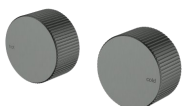

HYB77-802BN - Brushed Nickel

HYB77-802 GM - Gunmetal

HYB77-802MB - Matt Black

Soko Hob Sink Mixer

HYB77-108 - Chrome

HYB77-108BG - Brushed Gold

HYB77-108N - Brushed Nickel

HYB77-108 GM - Gunmetal

HYB77-108MB - Matt Black

Soko Hob Basin Mixer

HYB77-208 - Chrome

HYB77-208BG - Brushed Gold

HYB77-208N - Brushed Nickel

HYB77-208 GM - Gunmetal

HYB77-208MB - Matt Black

Soko Hob Basin Set

HYB77-9904 - Chrome

HYB77-9904BG - Brushed Gold

HYB77-9904BN - Brushed Nickel

HYB77-9904 GM - Gunmetal

HYB77-9904MB - Matt Black

Soko Wall Basin/Bath Set

HYB77-208 - Chrome

HYB77-9901BG - Brushed Gold

HYB77-99018N - Brushed Nickel

HYB77-9901 GM - Gunmetal

HYB77-9901MB - Matt Black

Soko Wall Stops

HYB77-9902 - Chrome

HYB77-9902BG - Brushed Gold

HYB77-99028N - Brushed Nickel

HYB77-9902GM - Gunmetal