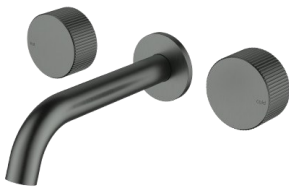

SOKO

HYB77-301 - Chrome

HYB77-301BG - Brushed Gold

HYB77-301BN - Brushed Nickel

HYB77-301 GM - Gunmetal

HYB77-301MB - Matt Black

HYB77-802 - Chrome

HYB77-802BG - Brushed Gold

HYB77-108MB - Matt Black

Soko Hob Basin Mixer

HYB77-208 - Chrome

HYB77-208BG - Brushed Gold

HYB77-208N - Brushed Nickel

HYB77-208 GM - Gunmetal

HYB77-208MB - Matt Black

Soko Hob Basin Set

HYB77-9904 - Chrome

HYB77-9904BG - Brushed Gold

HYB77-9904BN - Brushed Nickel

HYB77-9904 GM - Gunmetal

HYB77-9904MB - Matt Black

Soko Wall Basin/Bath Set

HYB77-208 - Chrome

HYB77-9901BG - Brushed Gold

HYB77-99018N - Brushed Nickel

HYB77-9901 GM - Gunmetal

HYB77-9901MB - Matt Black

Soko Wall Stops

HYB77-9902 - Chrome

HYB77-9902BG - Brushed Gold

HYB77-99028N - Brushed Nickel

HYB77-9902GM - Gunmetal