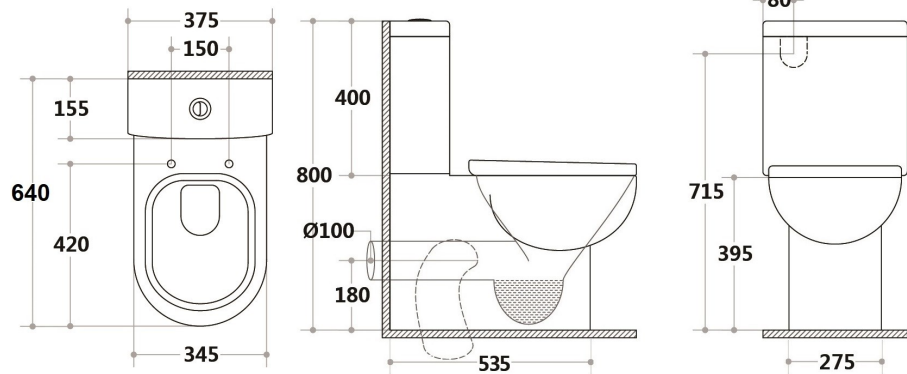

TOILETS

ARTO013 - Wall Face Toilet Suite

ARTO014 - Deluxe Wall Face Toilet Suite

ARTO027 - Easy Height Rimless Wall Face Toilet Suite