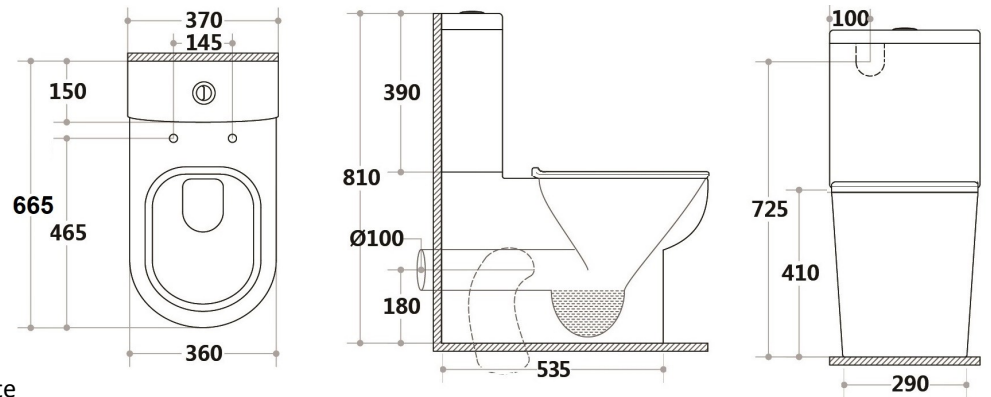

TOILETS

ARTO013 - Wall Face Toilet Suite

ARTO014 - Deluxe Wall Face Toilet Suite

ARTO027 - Easy Height Rimless Wall Face Toilet Suite