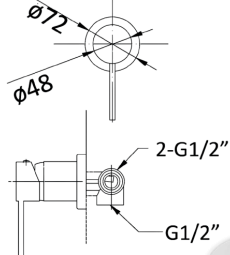

PC3003SB - Otus Wall Mixer - 70mm Back Plate - Chrome

PC3003SB - Otus Wall Mixer w\ Diverter - Chrome

PC3004SB - Otus Wall Mixer w\ Outlet - Chrome