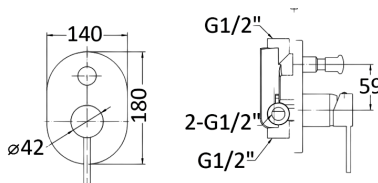

PC3003SB - Otus Wall Mixer - 70mm Back Plate - Chrome

PC3003SB - Otus Wall Mixer w\ Diverter - Chrome

PC3004SB - Otus Wall Mixer w\ Outlet - Chrome