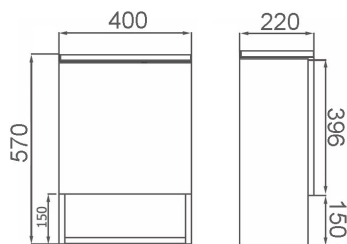

POWDER ROOM

Slim 450 Vanity

Slim 600 Vanity

Mini Wall Hung Vanity

Mini Vanity

Ensuite 400 Vanity

Deco 400 Vanity