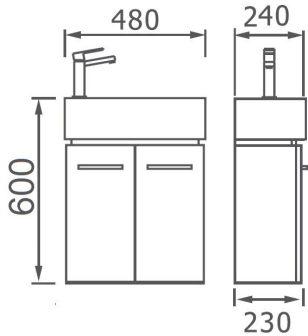

POWDER ROOM

Slim 450 Vanity

Slim 600 Vanity

Mini Wall Hung Vanity

Mini Vanity

Ensuite 400 Vanity

Deco 400 Vanity