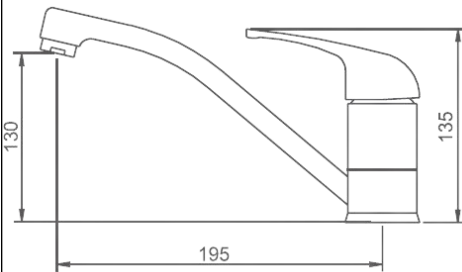

DEMOS

DMK1 - Demos Sink Mixer
- Chrome

DMB1 - Demos Basin Mixer
- Chrome

DMB2- Demos Swivel Basin Mixer
- Chrome

DMW1 - Demos Wall Mixer
- Chrome

DMWD1 - Demos Wall Mixer w\ Diverter
- Chrome