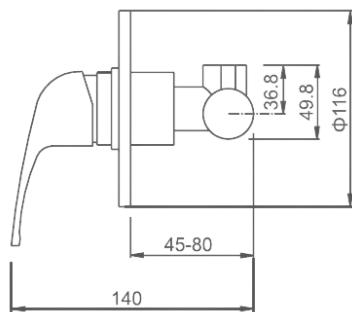

DEMOS

DMK1 - Demos Sink Mixer
- Chrome

DMB1 - Demos Basin Mixer
- Chrome

DMB2- Demos Swivel Basin Mixer
- Chrome

DMW1 - Demos Wall Mixer
- Chrome

DMWD1 - Demos Wall Mixer w\ Diverter
- Chrome